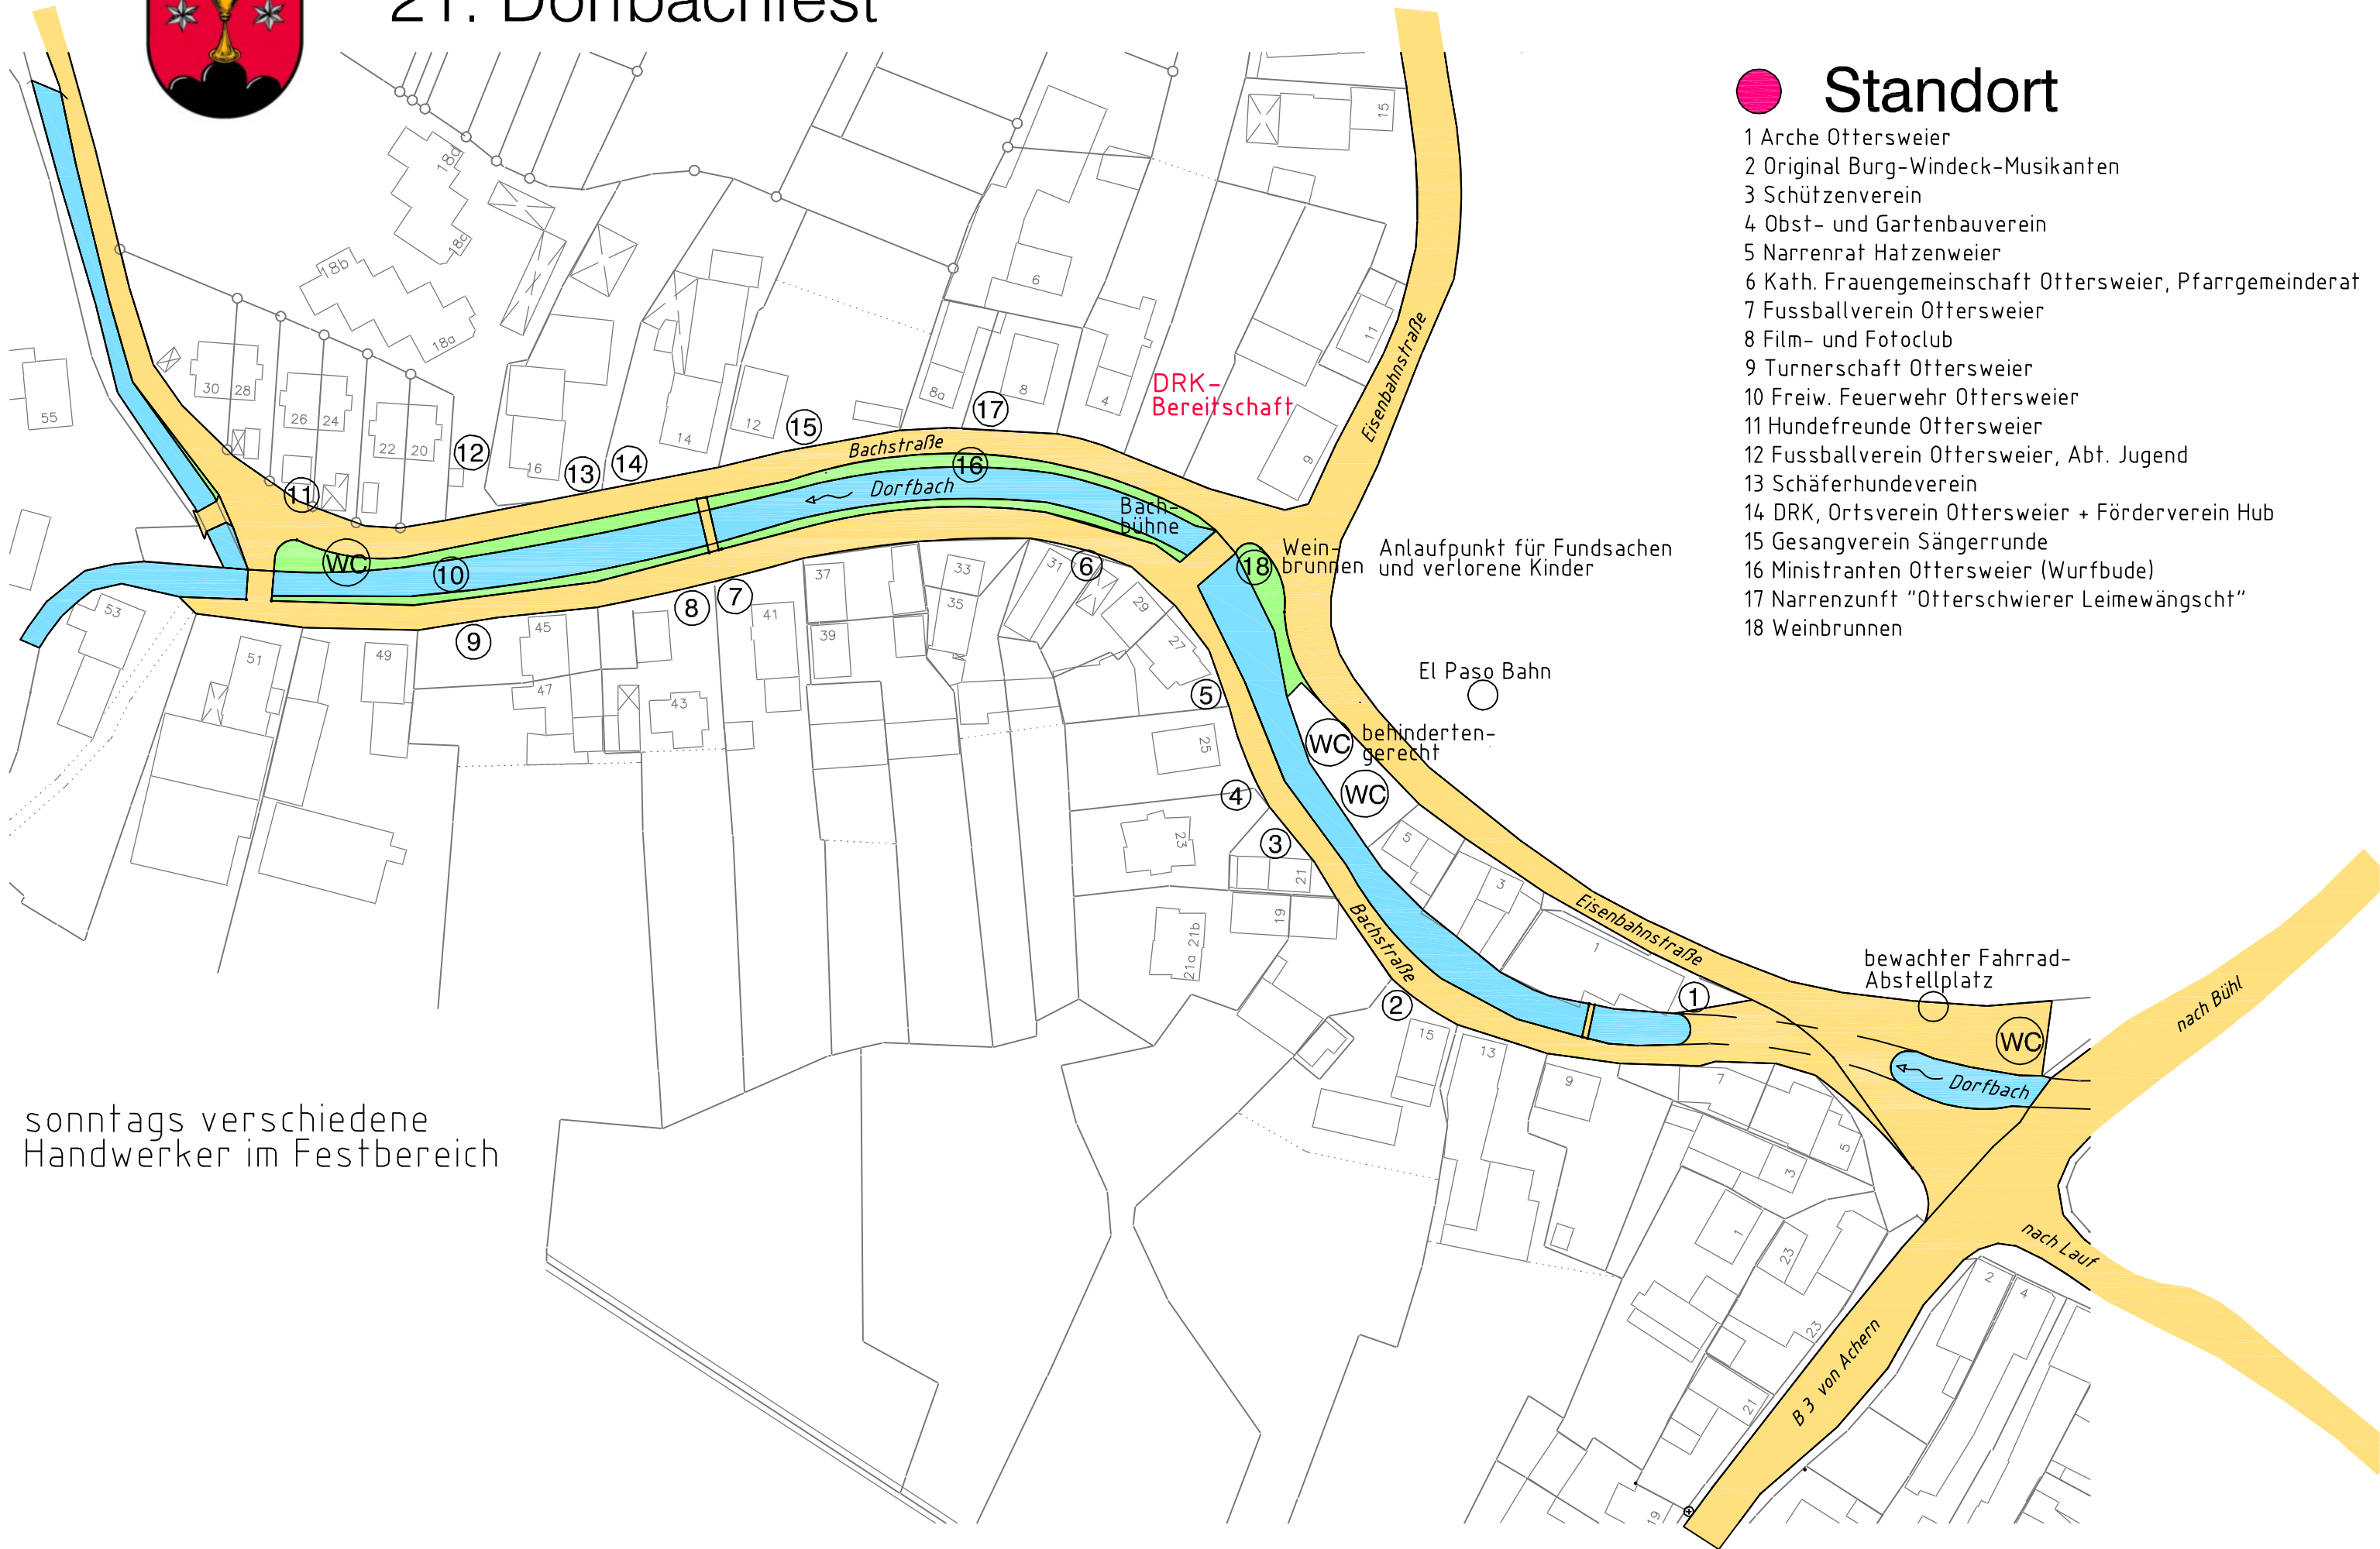

# 21. Dorfbachfest

## Standort

- 1 Arche Ottersweier
- 2 Original Burg-Windeck-Musikanten
- 3 Schützenverein
- 4 Obst- und Gartenbauverein
- 5 Narrenrat Hatzenweier
- 6 Kath. Frauengemeinschaft Ottersweier, Pfarrgemeinderat
- 7 Fussballverein Ottersweier
- 8 Film- und Fotoclub
- 9 Turnerschaft Ottersweier
- 10 Freiw. Feuerwehr Ottersweier
- 11 Hundefreunde Ottersweier
- 12 Fussballverein Ottersweier, Abt. Jugend
- 13 Schäferhundeverein
- 14 DRK, Ortsverein Ottersweier + Förderverein Hub
- 15 Gesangverein Sängerrunde
- 16 Ministranten Ottersweier (Wurfbude)
- 17 Narrenzunft "Otterschwierer Leimewängscht"
- 18 Weinbrunnen

sonntags verschiedene Handwerker im Festbereich