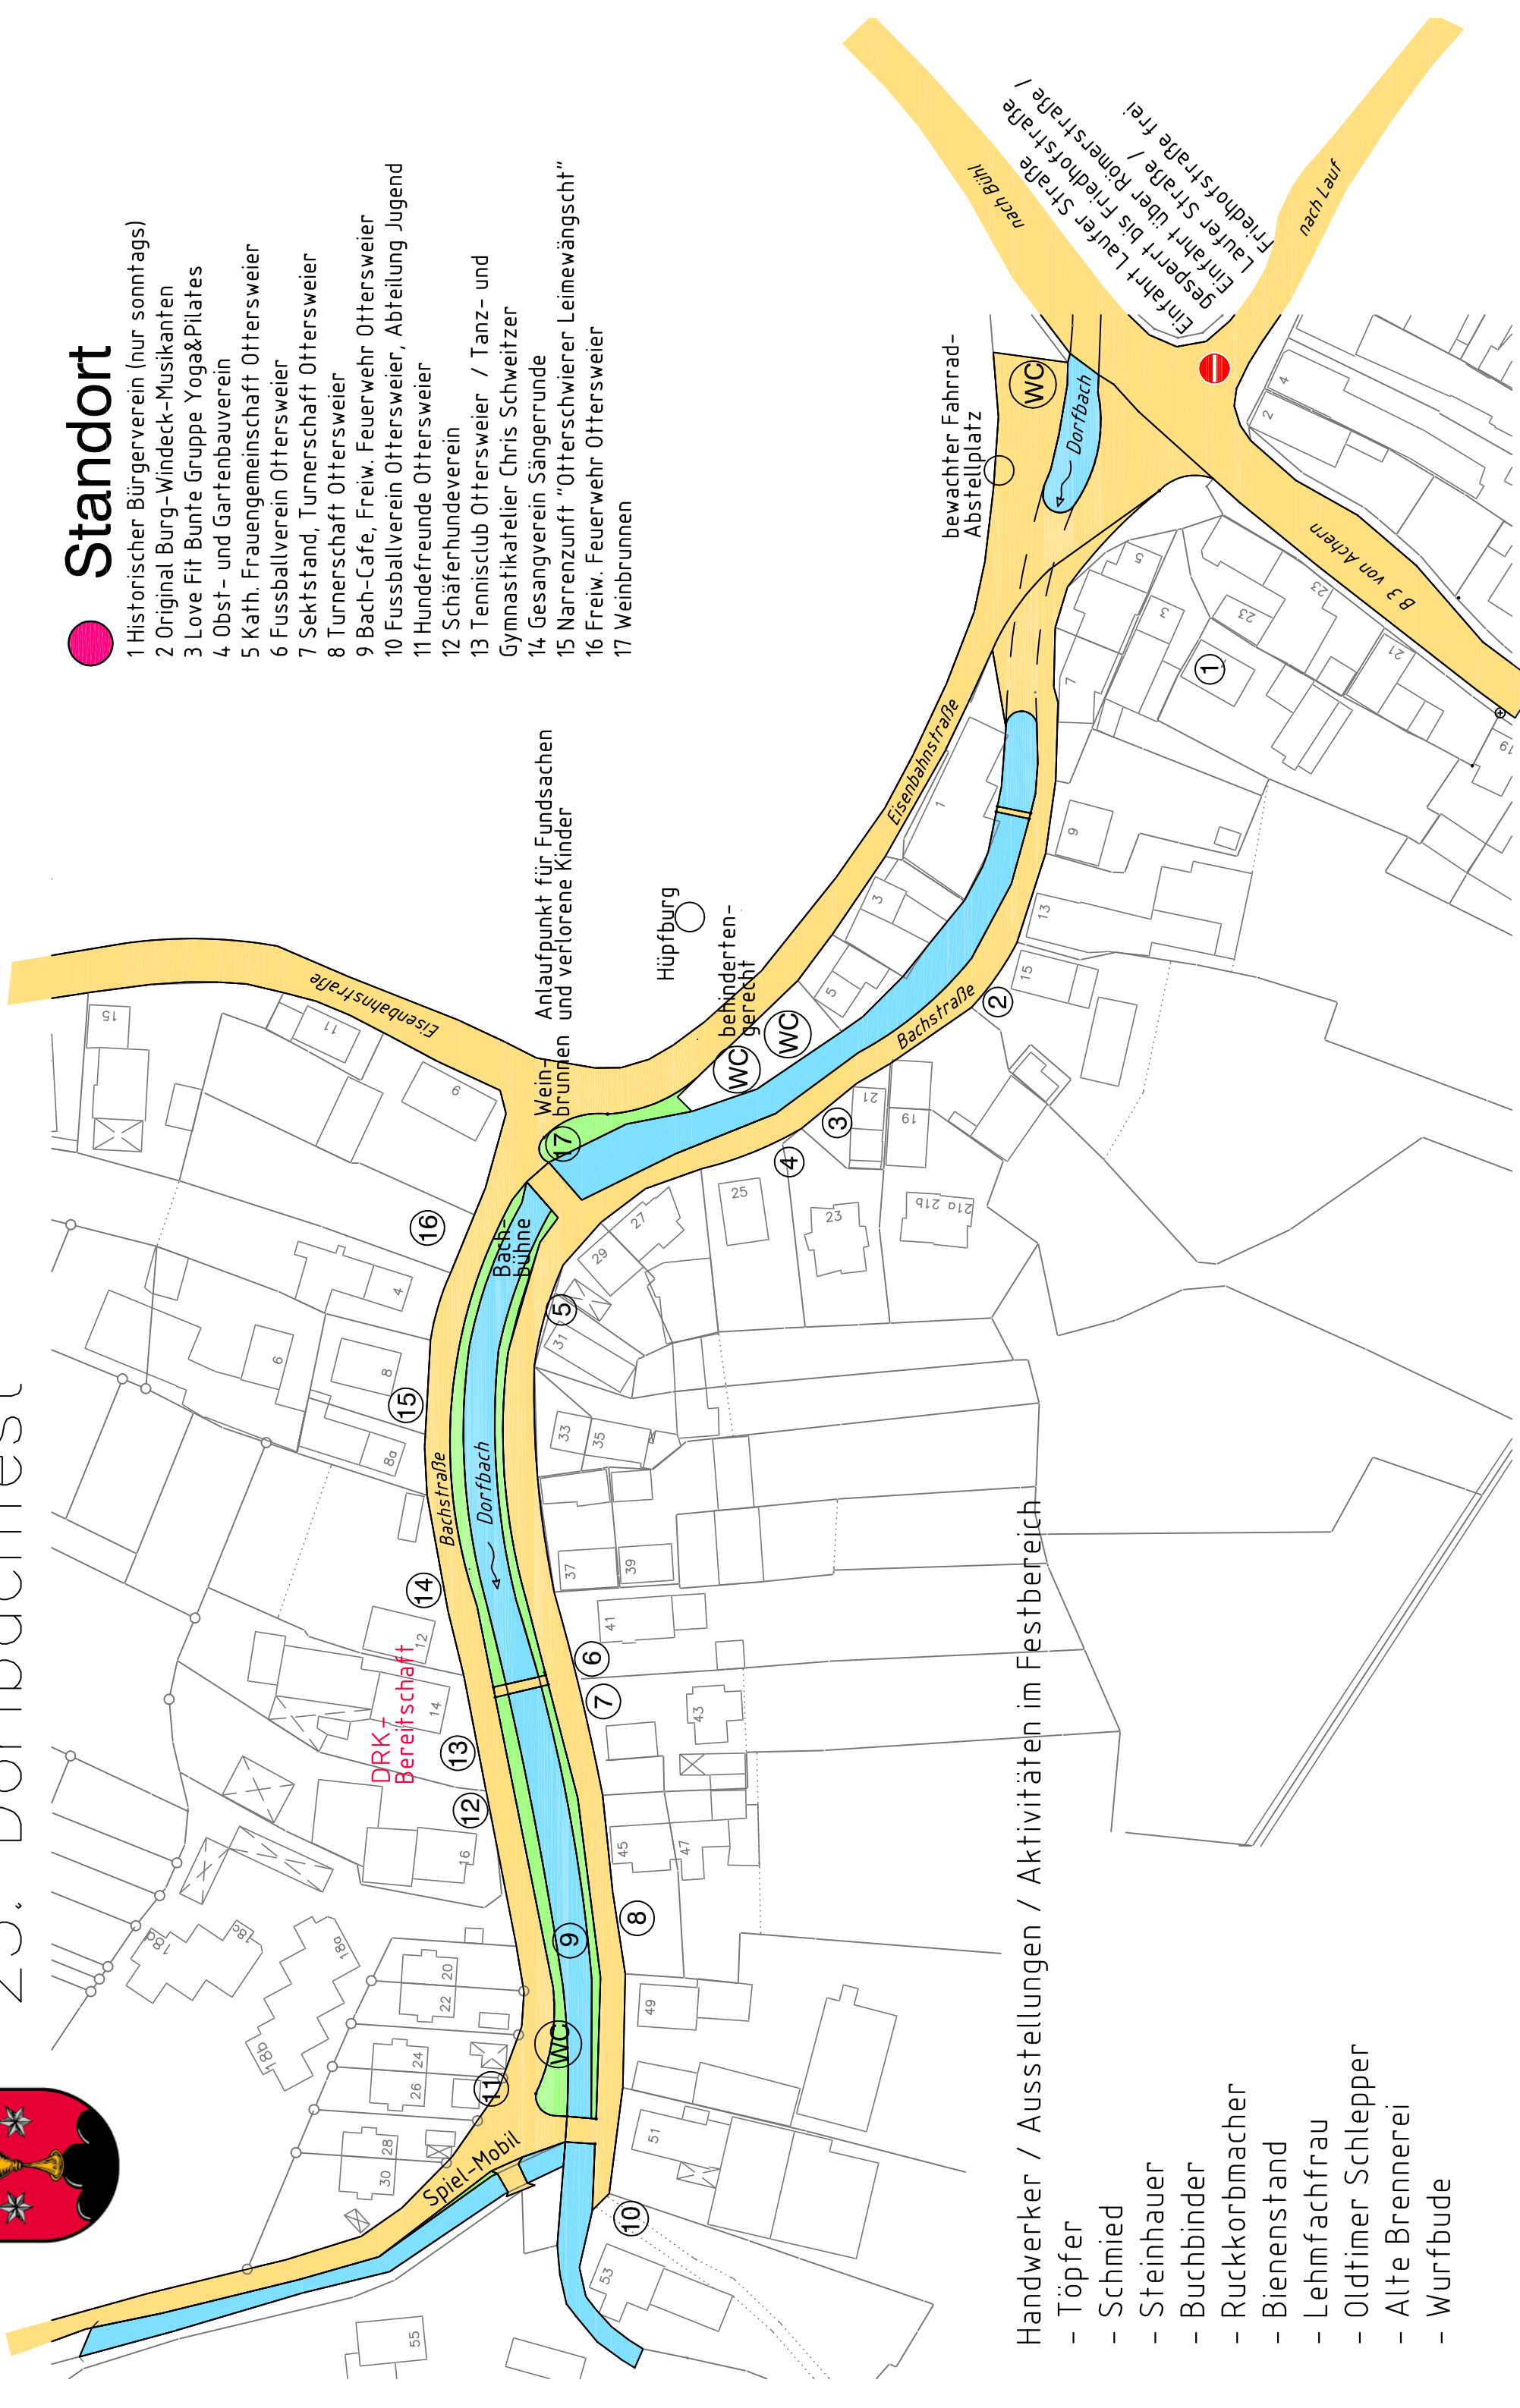

23. Dorfbachfest

Standort

- 1 Historischer Bürgerverein (nur sonntags)
- 2 Original Burg-Windeck-Musikanten
- 3 Love Fit Bunte Gruppe Yoga&Pilates
- 4 Obst- und Gartenbauverein
- 5 Kath. Frauengemeinschaft Ottersweier
- 6 Fussballverein Ottersweier
- 7 Sektstand, Turnerschaft Ottersweier
- 8 Turnerschaft Ottersweier
- 9 Bach-Cafe, Freiw. Feuerwehr Ottersweier
- 10 Fussballverein Ottersweier, Abteilung Jugend
- 11 Hundefreunde Ottersweier
- 12 Schäferhundeverein
- 13 Tennisclub Ottersweier / Tanz- und Gymnastikatelier Chris Schweitzer
- 14 Gesangverein Sängerrunde
- 15 Narrenzunft "Otterschwier Leimewängsch"t"
- 16 Freiw. Feuerwehr Ottersweier
- 17 Weinbrunnen

Handwerker / Ausstellungen / Aktivitäten im Festbereich

- Töpfer
- Schmied
- Steinhauer
- Buchbinder
- Ruckkorbmacher
- Bienenstand
- Lehmfachfrau
- Oldtimer Schlepper
- Alte Brennerei
- Wurfbude